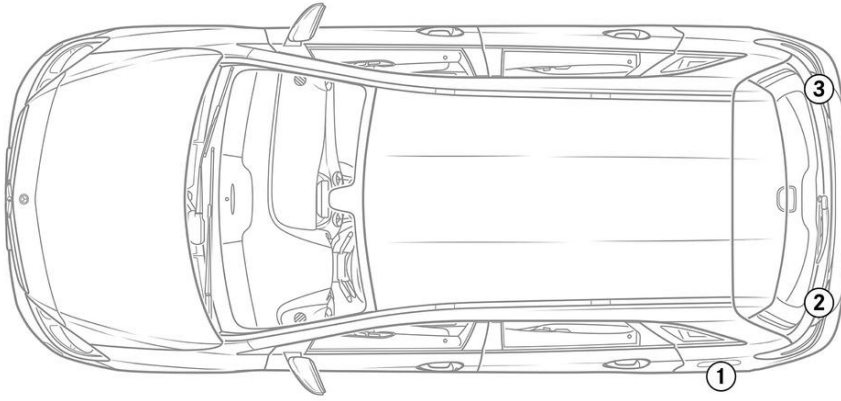

-  气囊
-  气体发生器
-  安全带预紧器
-  SRS 控制单元
-  气体压力缓冲器/预压紧的弹簧
-  低电压蓄电池
-  汽油 燃料罐
-  气罐及气体类型指示 (CNG)
-  气体管线 (通用)

提示: 详细信息请参见[救援指南](#)。

1. 确认/识别

**B 200**