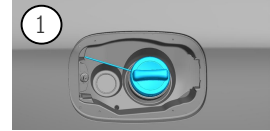

-  气囊
-  气体发生器
-  安全带预紧器
-  SRS 控制单元
-  主动行人保护系统
-  气体压力缓冲器/预压紧的弹簧
-  低电压蓄电池
-  汽油 燃料罐

提示: 详细信息请参见[救援指南](#)。

1. 确认/识别

2
A180L