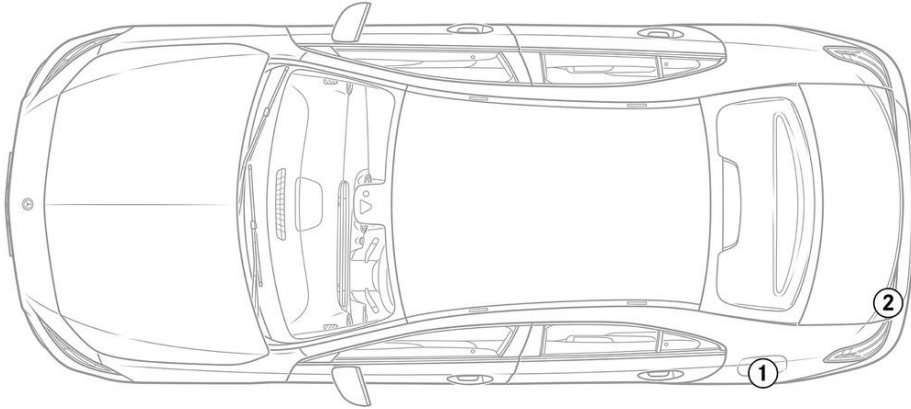

-  气囊
-  气体发生器
-  安全带预紧器
-  SRS 控制单元
-  主动行人保护系统
-  气体压力缓冲器/预压紧的弹簧
-  低电压蓄电池
-  汽油 燃料罐

提示: 详细信息请参见[救援指南](#)。

1. 确认/识别

2
A180L