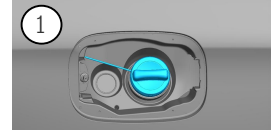

-  气囊
-  气体发生器
-  安全带预紧器
-  SRS 控制单元
-  主动行人保护系统
-  气体压力缓冲器/预压紧的弹簧
-  低电压蓄电池
-  汽油 燃料罐

提示: 详细信息请参见[救援指南](#)。

1. 确认/识别

2  
**A180**