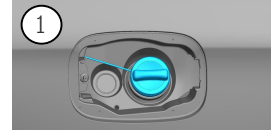

-   
气囊
-   
气体发生器
-   
安全带预紧器
-   
SRS 控制单元
-   
气体压力缓冲器/预压紧的弹簧
-   
低电压蓄电池
-   
汽油 燃料罐

提示: 详细信息请参见[救援指南](#)。

1. 确认/识别

②  
**B 160**