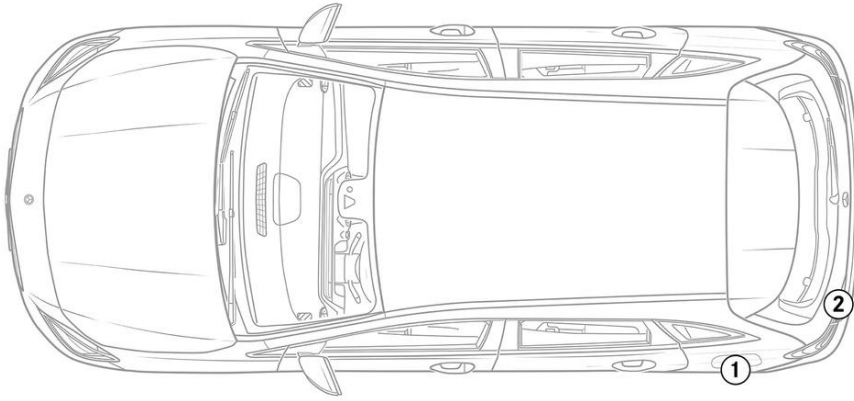

-   
气囊
-   
气体发生器
-   
安全带预紧器
-   
SRS 控制单元
-   
气体压力缓冲器/预压紧的弹簧
-   
低电压蓄电池
-   
汽油 燃料罐

提示: 详细信息请参见[救援指南](#)。

1. 确认/识别

②  
**B 160**