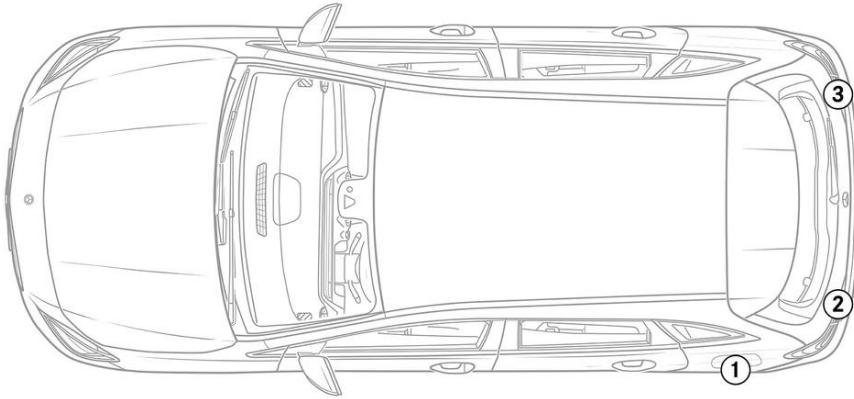

-  气囊
-  气体发生器
-  安全带预紧器
-  SRS 控制单元
-  气体压力缓冲器/预压紧的弹簧
-  低电压蓄电池
-  汽油 燃料罐

提示: 详细信息请参见[救援指南](#)。

1. 确认/识别

**B 220**

**4MATIC**