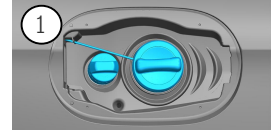

- 
气囊
- 
气体发生器
- 
安全带预紧器
- 
SRS 控制单元
- 
气体压力缓冲器/预压紧的弹簧
- 
低电压蓄电池
- 
柴油 燃料罐

提示: 详细信息请参见[救援指南](#)。

1. 确认/识别

B 220d

4MATIC