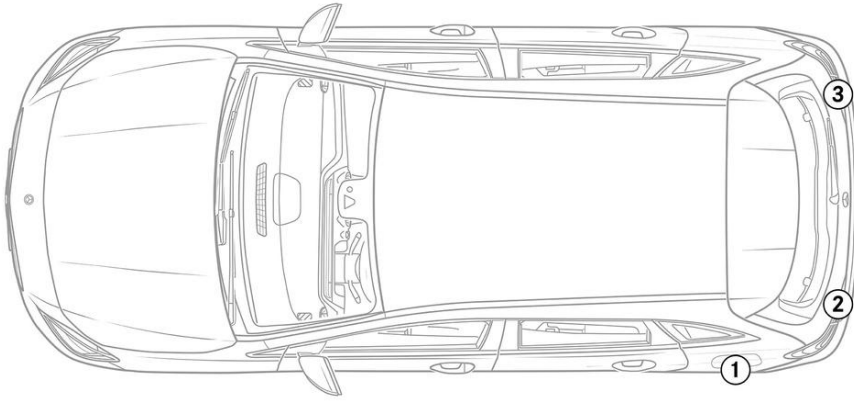

- 
气囊
- 
气体发生器
- 
安全带预紧器
- 
SRS 控制单元
- 
气体压力缓冲器/预压紧的弹簧
- 
低电压蓄电池
- 
柴油 燃料罐

提示: 详细信息请参见[救援指南](#)。

1. 确认/识别

B 220d

4MATIC