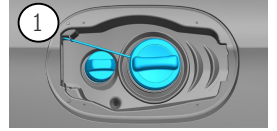

-   
气囊
-   
气体发生器
-   
安全带预紧器
-   
SRS 控制单元
-   
气体压力缓冲器/预压紧的弹簧
-   
低电压蓄电池
-   
柴油 燃料罐

提示: 详细信息请参见[救援指南](#)。

1. 确认/识别

2

**B 180d**