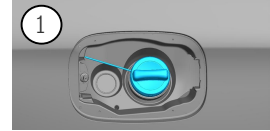

-  气囊
-  气体发生器
-  安全带预紧器
-  SRS 控制单元
-  主动行人保护系统
-  气体压力缓冲器/预压紧的弹簧
-  低电压蓄电池
-  汽油 燃料罐

提示: 详细信息请参见[救援指南](#)。

1. 确认/识别

②
A220

③
4MATIC