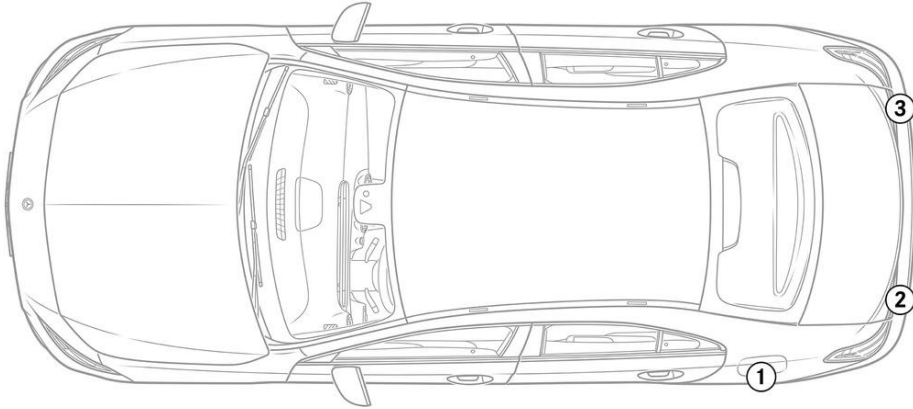

-  气囊
-  气体发生器
-  安全带预紧器
-  SRS 控制单元
-  主动行人保护系统
-  气体压力缓冲器/预压紧的弹簧
-  低电压蓄电池
-  汽油 燃料罐

提示: 详细信息请参见[救援指南](#)。

1. 确认/识别

②
A220

③
4MATIC