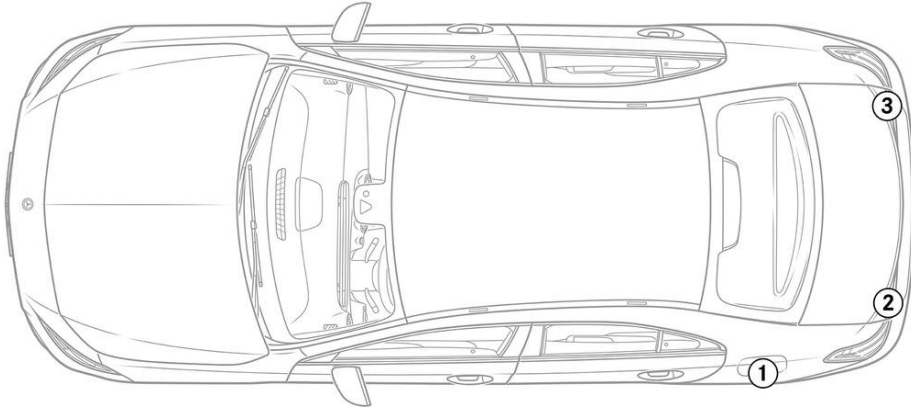

-  气囊
-  气体发生器
-  安全带预紧器
-  SRS 控制单元
-  主动行人保护系统
-  气体压力缓冲器/预压紧的弹簧
-  低电压蓄电池
-  汽油 燃料罐

提示: 详细信息请参见[救援指南](#)。

1. 确认/识别

②
A220

③
4MATIC