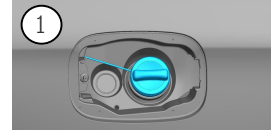

-  气囊
-  气体发生器
-  安全带预紧器
-  SRS 控制单元
-  主动行人保护系统
-  气体压力缓冲器/预压紧的弹簧
-  低电压蓄电池
-  汽油 燃料罐

提示: 详细信息请参见[救援指南](#)。

1. 确认/识别

②
A220

③
4MATIC