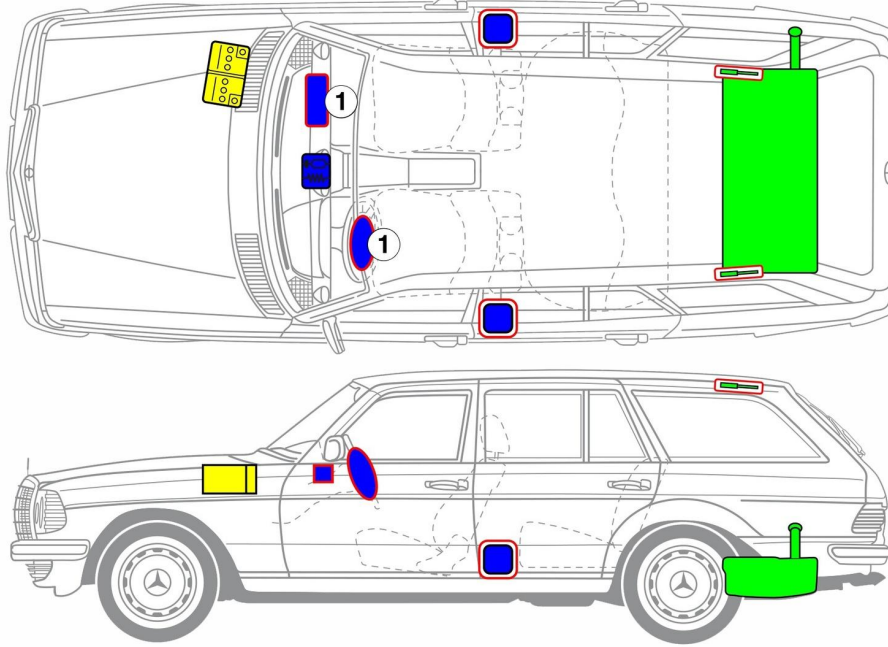

# E-Serisi Tip 123 Estate, 1977 - 1986

① 1980'den itibaren

Hava yastığı

Kemer gerdirciler

Gazlı amortisör

Yakıt deposu

Emniyet sistemleri kumanda kutusu

Akü 12 V