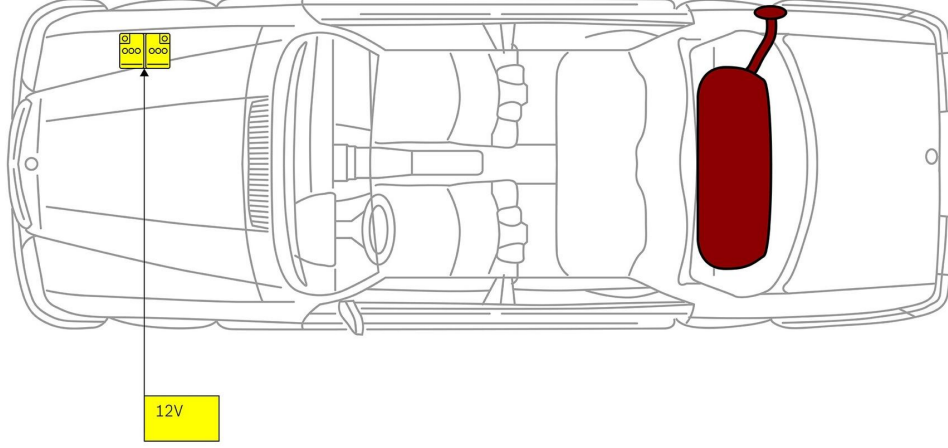

S-Serisi Tip 116 Sedan, 1972 - 1980

Alçak voltajlı akü

Benzin yakıt deposu

Not: Daha fazla bilgi için lütfen [Kurtarma Kılavuzu](#)'muza bakınız.