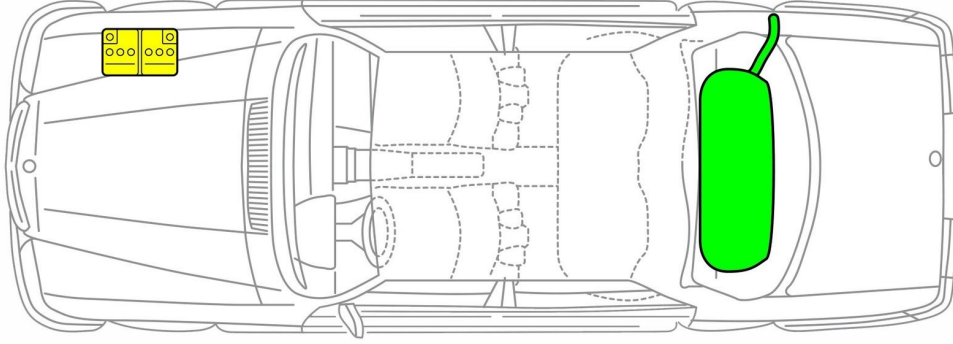

S-Serisi Tip 116 Sedan, 1972 - 1980

Yakıt deposu

Akü 12 V

Not: Daha fazla bilgi için lütfen [Kurtarma Kılavuzu](#)'muza bakınız.