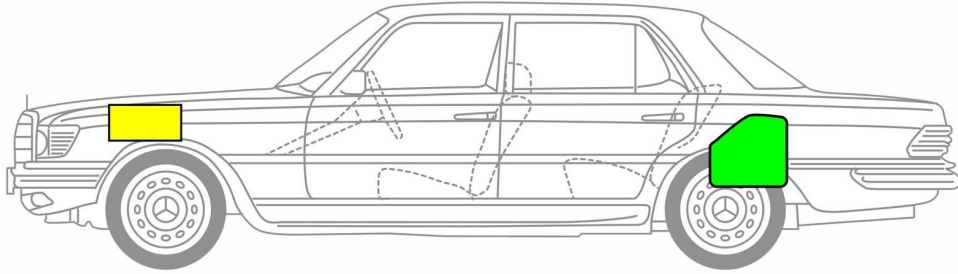

S-Serisi Tip 116 Sedan, 1972 - 1980

Yakıt deposu

Akü 12 V

Not: Daha fazla bilgi için lütfen [Kurtarma Kılavuzu](#)'muza bakınız.