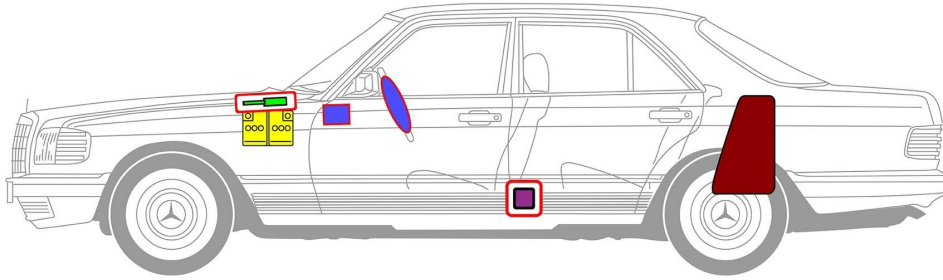

S-Serisi Tip 126 Sedan, 1979 - 1991

-  Hava yastığı
-  Kemer gerdiriciler
-  SRS kumanda kutusu
-  Gaz basınçlı amortisör/Ön gerilimli yay
-  Alçak voltajlı akü
-  Benzin yakıt deposu

Not: Daha fazla bilgi için lütfen [Kurtarma Kılavuzu](#)'muza bakınız.