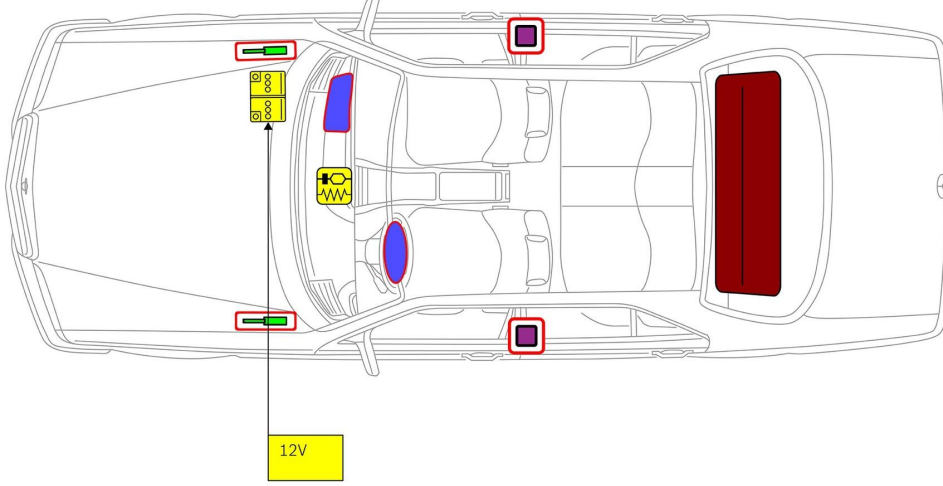

S-Serisi Tip 126 Sedan, 1979 - 1991

-  Hava yastığı
-  Kemer gerdiriciler
-  SRS kumanda kutusu
-  Gaz basınçlı amortisör/Ön gerilimli yay
-  Alçak voltajlı akü
-  Benzin yakıt deposu

Not: Daha fazla bilgi için lütfen [Kurtarma Kılavuzu](#)'muza bakınız.