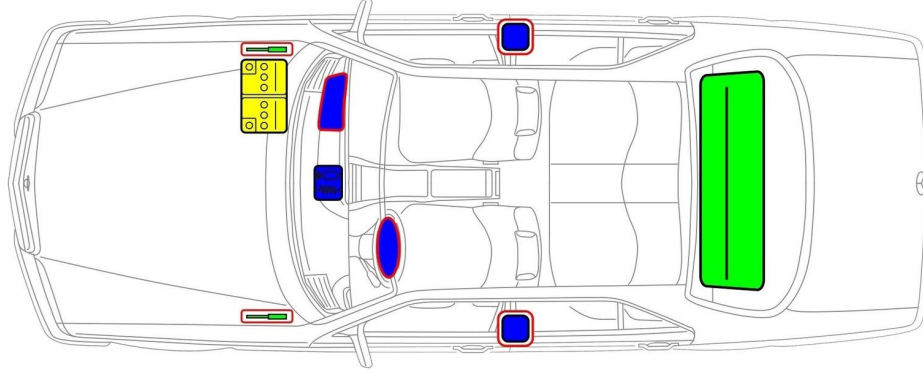

S-Serisi Tip 126 Sedan, 1979 - 1991

Hava yastığı

Kemer gerdirciler

Gazlı amortisör

Yakıt deposu

Emniyet sistemleri kumanda kutusu

Akü 12 V

Not: Daha fazla bilgi için lütfen [Kurtarma Kılavuzu](#)'muza bakınız.