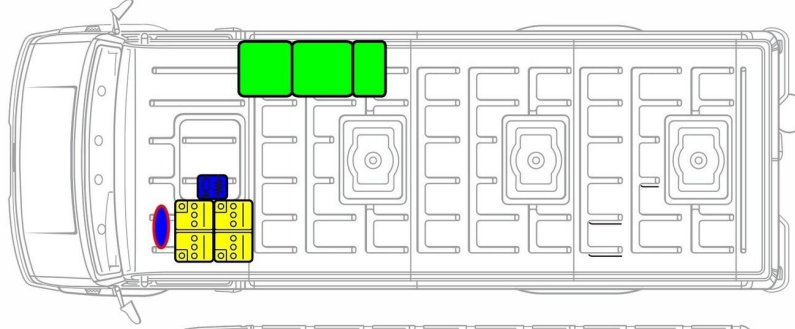

Vario Tip 667-670 Panelvan, 1996'ten itibaren

Hava yastığı

Yakıt deposu

Emniyet sistemleri kumanda kutusu

Akü 12 V

Not: Daha fazla bilgi için lütfen [Kurtarma Kılavuzu](#)'muza bakınız.