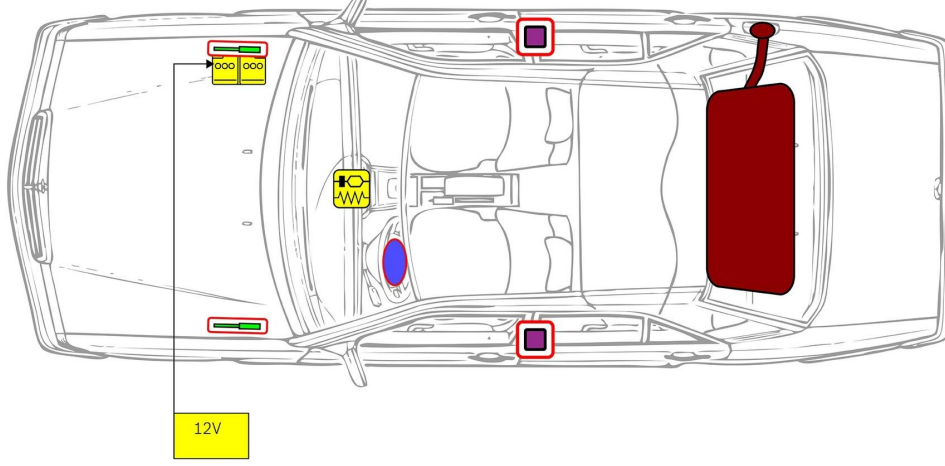

Mercedes-Benz C-Serisi Tip W201 Limuzin, 1982 - 1993

- Hava yastığı
- Kemer gerdiriciler
- SRS kumanda kutusu
- Gaz basınçlı amortisör/Ön gerilimli yay
- Alçak voltajlı akü
- Benzin yakıt deposu

Not: Daha fazla bilgi için lütfen [Kurtarma Kılavuzu](#)'muza bakınız.