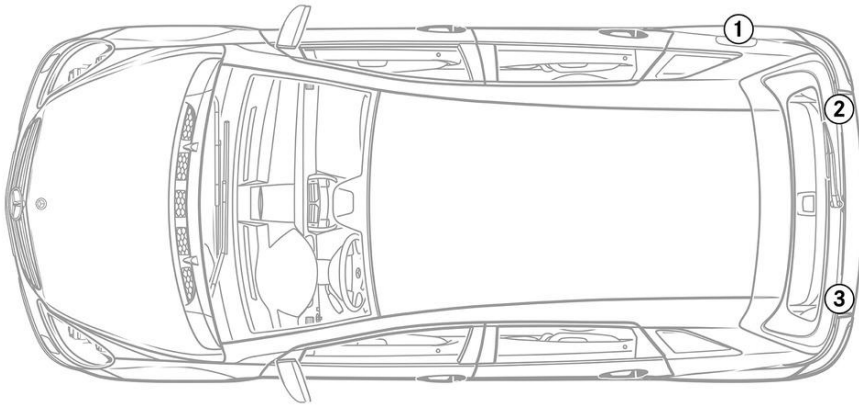

1. Identifizierung

B 170