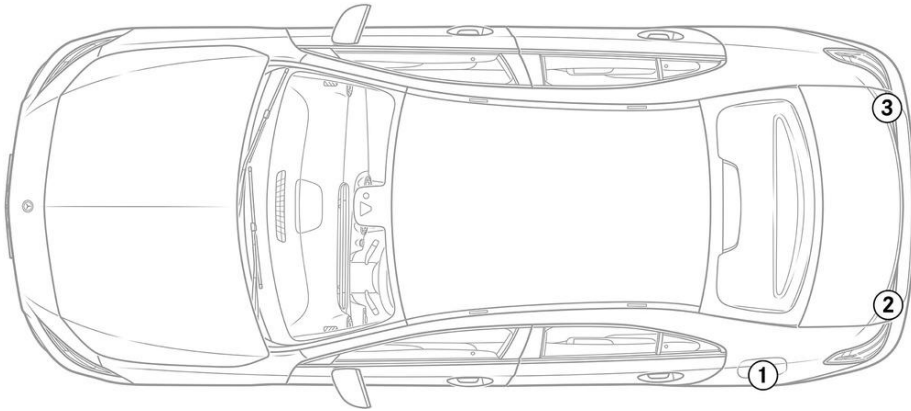

1. Identifizierung

A220d

4MATIC