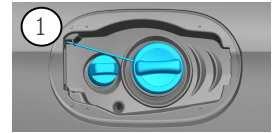

- | | | | | |
|---|---|--|---|--|
|  Krockudde |  Gasgenerator |  Bältesförsträcker |  SRS styrenhet |  Aktivt fotgängarskyddssystem |
|  Gastrycksdämpare/förspänd fjädrer |  Lågvoltsbatteri |  Diesel bränsletank | | |

Observera: Mer information finns i vår [räddningsguide](#).

1. Identifizierung

2

A200d

3

4MATIC