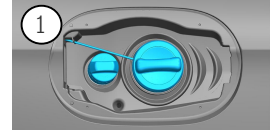

1. Identifizierung

2
A180d