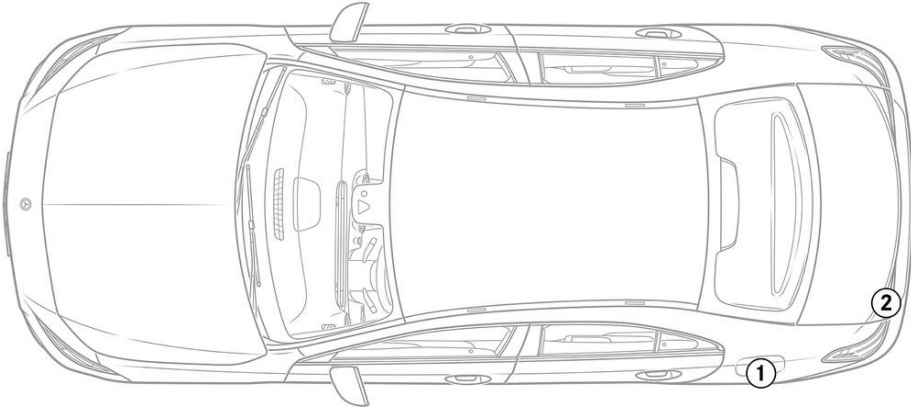

1. Identifizierung

2
A180d