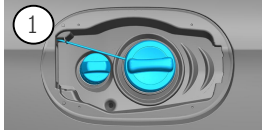

1. Identifizierung

2

A180d