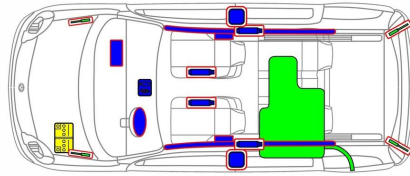

1

2

Krockudde

Gasgenerator

Bältessträckare

Gastrycksdämpare

Bränsletank

Styrenhet för säkerhetssystem