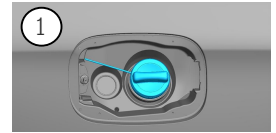

1. Identifikacija / prepoznavanje

2
A220

3
4MATIC