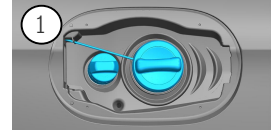

- Airbag
- Gerador de gás
- Pré-tensor do cinto de segurança
- Unidade de controlo SRS
- Mola de pressão a gás/mola pré-tensionada
- Bateria de baixa voltagem
- Diesel reservatório de combustível

Indicação: Para mais informações, por favor consulte o nosso [guia de salvamento](#).

1. Identificação / reconhecimento

2

**B 220d**