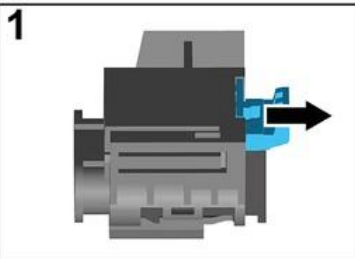

Dispositivo de desconexão de alta voltagem alternativo

- (1) Puxar o desbloqueio
- (2) Pressionar o desbloqueio para baixo
- (3) Remover o interruptor