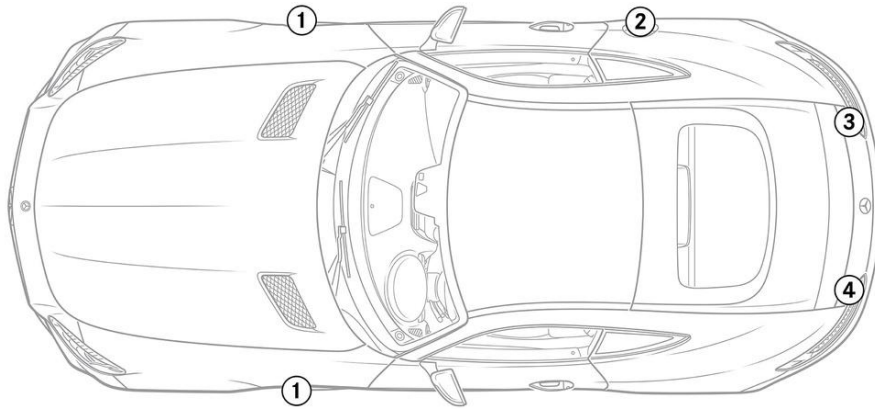

- ① Veículo com volante à esquerda ② Veículo com volante à direita

Airbag	Gerador de gás	Pré-tensor do cinto de segurança	Unidade de controlo SRS	Mola de pressão a gás/mola pré-tensionada
Bateria de baixa voltagem	Gasolina reservatório de combustível			

Indicação: Para mais informações, por favor consulte o nosso [guia de salvamento](#).

1. Identificação / reconhecimento

1

V8 BITURBO

2

3

GT

4