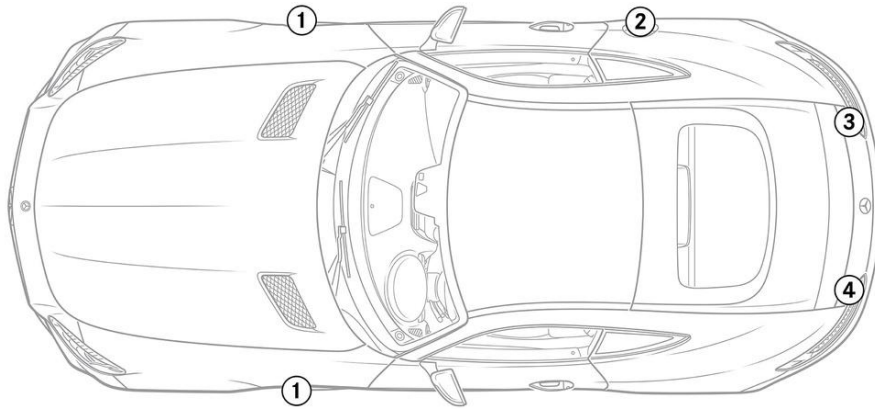

① Direção à esquerda

② Direção à direita

Airbag

Gerador de gás

Pré-tensionadores do cinto de segurança

Módulo de comando SRS

Mola de pressão a gás/mola pré-tensionada

Bateria de baixa voltagem

Reservatório de combustível gasolina

Indicação: Para informações adicionais, favor consultar o nosso [guia de salvamento](#).

1. Identificação / reconhecimento

1

V8 BITURBO

2

3

GT