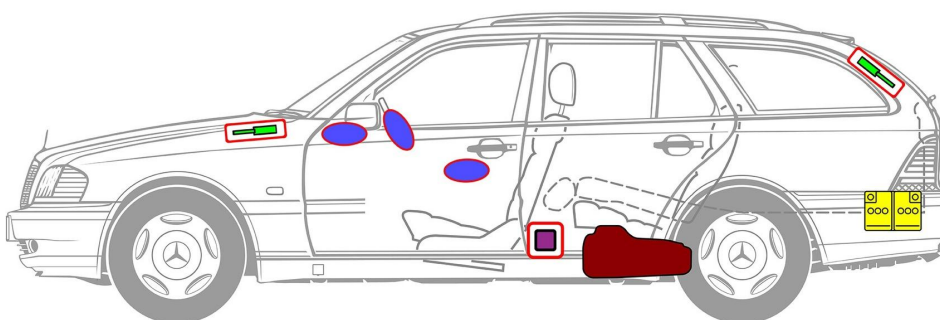

12V

- Poduszka powietrzna
- Napinacz pasa bezpieczeństwa
- Jednostka sterująca SRS
- Amortyzator ciśnienia gazu / Wstępnie naprężona sprężyna
- Akumulator niskiego napięcia
- Benzyna zbiornik paliwa

Wskazówka: Więcej informacji znajduje się w naszych [wytocznych ratowniczych](#).