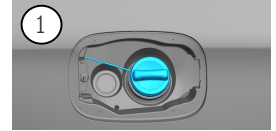

1. Identifisering / Gjennkjenning

2
A160