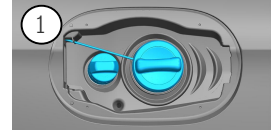

- Airbag
- Laagspannings-accu
- Gasgenerator
- Gordelspanner
- SRS regeleenheid
- Gasdrukdemper / voorgespannen veer
- Diesel brandstof-tank

Let op: Meer informatie vindt u in onze [Leidraad voor hulpdiensten](#).

1. Identificatie / herkenning

B 200d

4MATIC