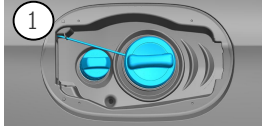

-  Airbag
-  Gasgenerator
-  Gordelspanner
-  SRS regeleenheid
-  Gasdrukdemper / voorgespannen veer
-  Laagspannings-accu
-  Diesel brandstof-tank

Let op: Meer informatie vindt u in onze [Leidraad voor hulpdiensten](#).

1. Identificatie / herkenning

2

B 200d