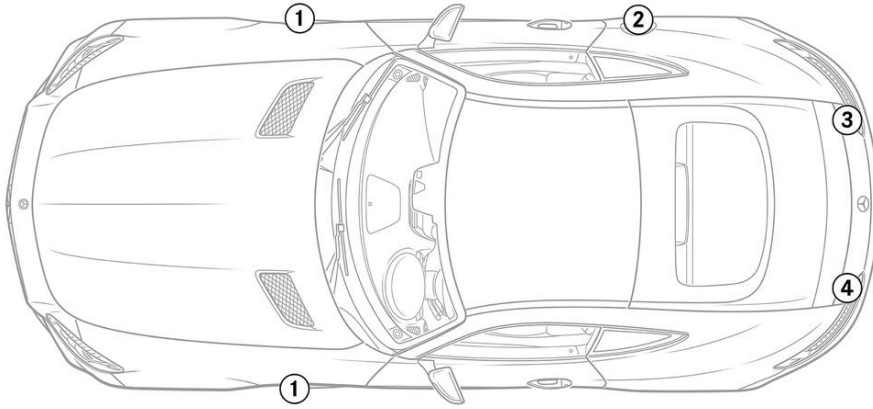

① Besturing links

② Besturing rechts

-  Airbag
-  Gasgenerator
-  Gordelspanner
-  SRS regeleenheid
-  Gasdrukdemper / voorgespannen veer
-  Laagspannings-accu
-  Benzine brandstoftank

Let op: Meer informatie vindt u in onze [Leidraad voor hulpdiensten](#).

1. Identificatie / herkenning

1

V8 BITURBO

2

3

GT

4