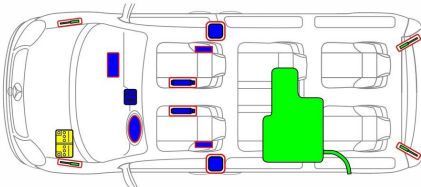

1

2

Krockudde

Gasgenerator

Bältessträckare

Gastrycksdämpare

Bränsletank

Styrenhet för säkerhetssystem