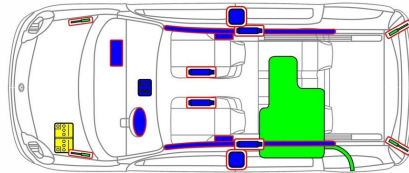

1

2

Krockudde

Gasgenerator

Bältessträckare

Gastrycksdämpare

Bränsletank

Styrenhet för säkerhetssystem