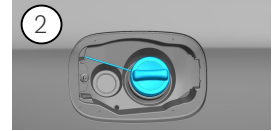

1. Identifisering / Gjennkjenning

CLS