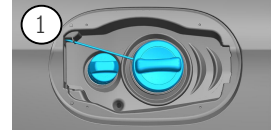

-  Kollisjonspute
-  Gassgenerator
-  Beltestrammer
-  SRS styreenhet
-  Aktivt fotgjengerbeskyttelsessystem
-  Gasstrykkdemper / Forspent fjær
-  Lavvolt-batteri
-  Bensin drivstofftank

Merknad: Mer informasjon finner du i vår [bergingsveiledning](#).

1. Identifisering / Gjennkjenning

CLS