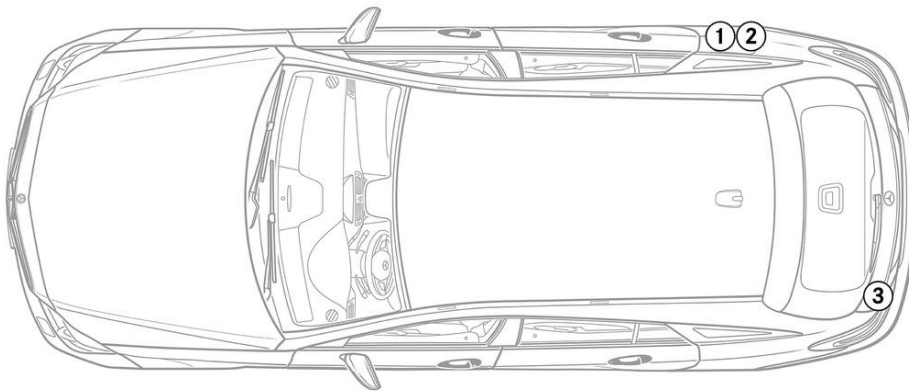

1. Identifisering / Gjennkjenning

CLS