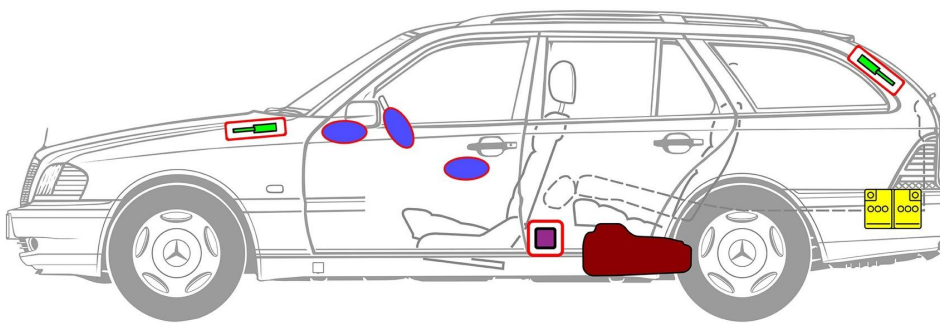

12V

- Zračni meh
- Zateznik varnostnega pasu
- Krmilna enota za pomožni omejevalni sistem SRS
- Plinski blažilnik/prednapeta vzmet
- Nizkovoltni akumulator
- Bencin rezervoar za gorivo

Napotek: Za več informacij si oglejte naš [reševalni vodnik](#).