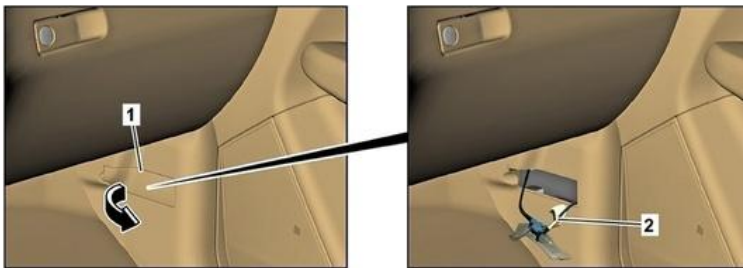

##### Option 1: Sectionneur haute tension

Le dispositif de coupure haute tension se trouve dans le coffre à bagages, sous le recouvrement de la batterie haute tension.

- (1) Tirer le déverrouillage
- (2) Presser le déverrouillage vers le bas
- (3) Retirer le contacteur

##### Option 2: Sectionneur haute tension secondaire

Le dispositif de coupure haute tension en alternative se trouve derrière le recouvrement, dans le montant A droit en bas. Il est identifié par une plaquette d'information.