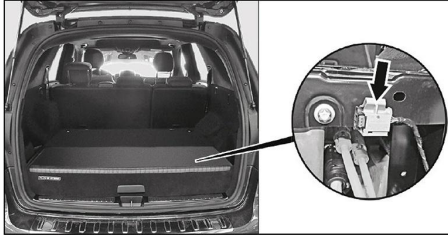

##### Option 1: Sectionneur haute tension

Le dispositif de coupure haute tension se trouve dans le coffre à bagages, sous le recouvrement de la batterie haute tension.

- (1) Tirer le déverrouillage
- (2) Presser le déverrouillage vers le bas
- (3) Retirer le contacteur