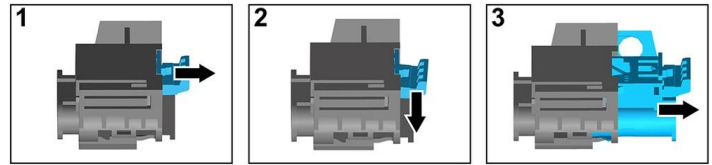

##### Option 1: Sectionneur haute tension

Le dispositif de coupure haute tension se trouve dans le coffre à bagages, sous le recouvrement de la batterie haute tension.

- (1) Tirer le déverrouillage
- (2) Presser le déverrouillage vers le bas
- (3) Retirer le contacteur