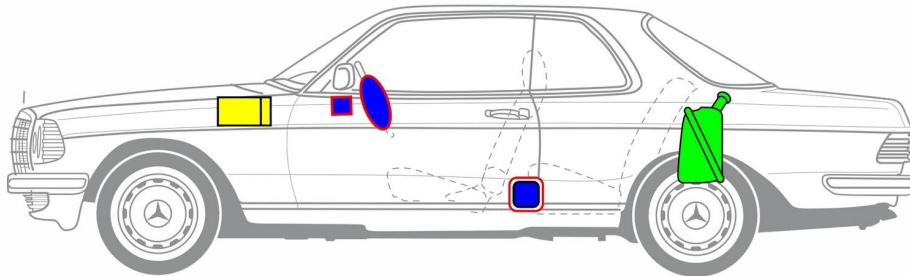

E-Class 車型 123 Coupé, 1977 - 1985

① 自 1980 年起

安全氣囊

安全帶收緊裝置

油箱

乘員防護系統
控制器

12 伏特電瓶

提醒: 詳細訊息請參考 [救援指南](#)。