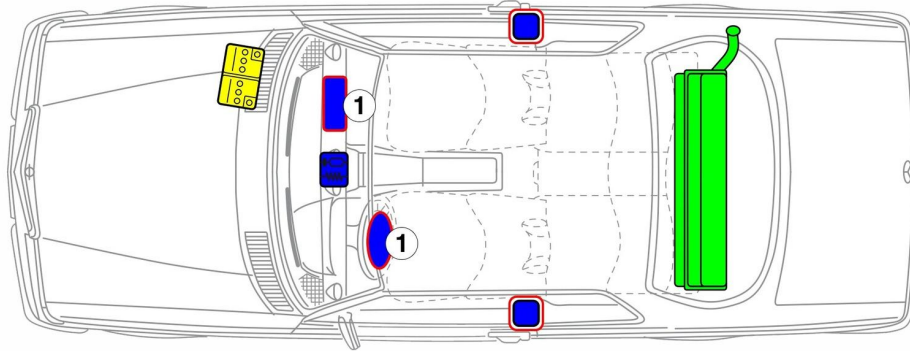

E-Class 車型 123 Coupé, 1977 - 1985

① 自 1980 年起

安全氣囊

安全帶收緊裝置

油箱

乘員防護系統
控制器

12 伏特電瓶

提醒: 詳細訊息請參考 [救援指南](#)。