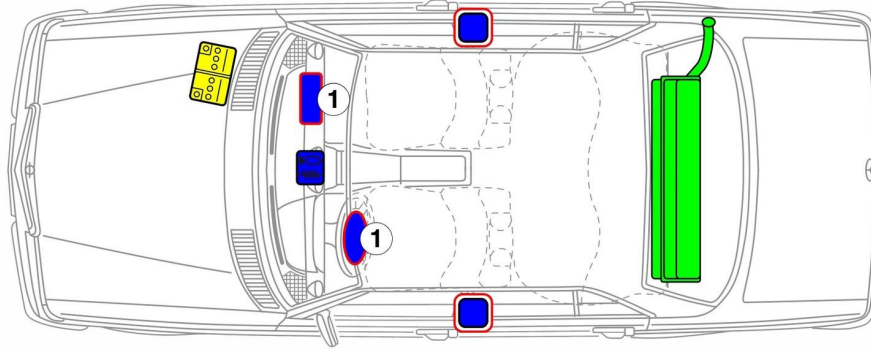

E-Serisi Tip 123 Sedan, 1975 - 1986

① 1980'den itibaren

Hava yastığı

Kemer gerdirciler

Yakıt deposu

Emniyet sistemleri kumanda kutusu

Akü 12 V

Not: Daha fazla bilgi için lütfen [Kurtarma Kılavuzu](#)'muza bakınız.