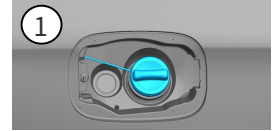

-  安全氣囊
-  氣體產生器
-  安全帶收緊裝置
-  輔助保護系統 (SRS) 控制單元
-  主動式行人保護系統
-  氣壓撐桿 / 氣動彈簧
-  低電壓電瓶
-  汽油 燃油箱

提醒: 詳細訊息請參考 [救援指南](#)。

1. 確認/識別

②  
**A180L**