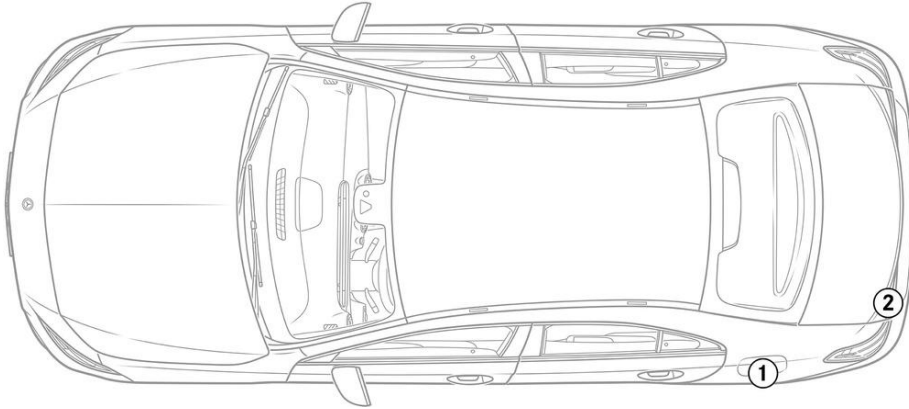

-  安全氣囊
-  氣體產生器
-  安全帶收緊裝置
-  輔助保護系統 (SRS) 控制單元
-  主動式行人保護系統
-  氣壓撐桿 / 氣動彈簧
-  低電壓電瓶
-  汽油 燃油箱

提醒: 詳細訊息請參考 [救援指南](#)。

1. 確認/識別

②  
**A180L**