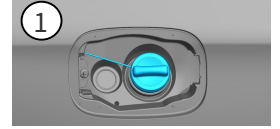

-  安全氣囊
-  氣體產生器
-  安全帶收緊裝置
-  輔助保護系統 (SRS) 控制單元
-  氣壓撐桿 / 氣動彈簧
-  低電壓電瓶
-  汽油 燃油箱

提醒: 詳細訊息請參考 [救援指南](#)。

1. 確認/識別

②
B180