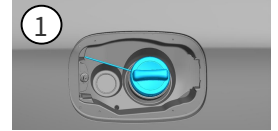

-  安全氣囊
-  氣體產生器
-  安全帶收緊裝置
-  輔助保護系統 (SRS) 控制單元
-  氣壓撐桿 / 氣動彈簧
-  低電壓電瓶
-  汽油 燃油箱

提醒: 詳細訊息請參考 [救援指南](#)。

1. 確認/識別

②  
**B160**