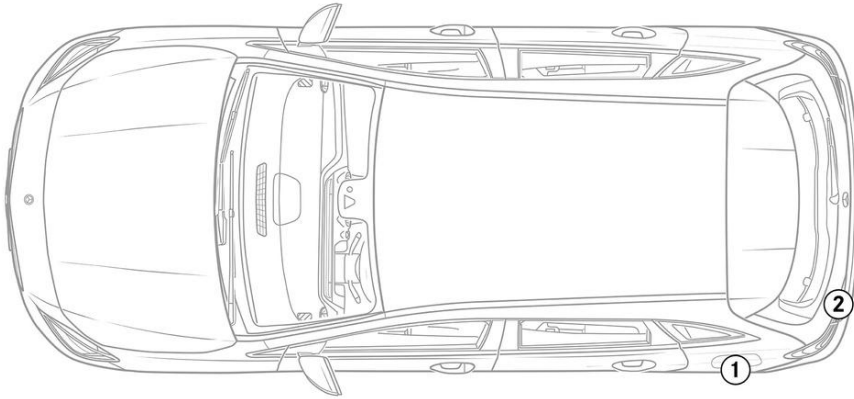

-  安全氣囊
-  氣體產生器
-  安全帶收緊裝置
-  輔助保護系統 (SRS) 控制單元
-  氣壓撐桿 / 氣動彈簧
-  低電壓電瓶
-  汽油 燃油箱

提醒: 詳細訊息請參考 [救援指南](#)。

1. 確認/識別

②  
**B160**