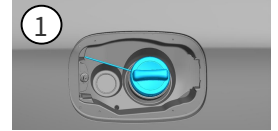

-  安全氣囊
-  氣體產生器
-  安全帶收緊裝置
-  輔助保護系統 (SRS) 控制單元
-  氣壓撐桿 / 氣動彈簧
-  低電壓電瓶
-  汽油 燃油箱

提醒: 詳細訊息請參考 [救援指南](#)。

1. 確認/識別

②  
**B 250**  
③  
**4MATIC**