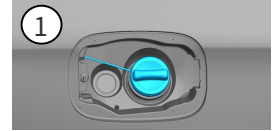

-  安全氣囊
-  氣體產生器
-  安全帶收緊裝置
-  輔助保護系統 (SRS) 控制單元
-  氣壓撐桿 / 氣動彈簧
-  低電壓電瓶
-  汽油 燃油箱

提醒: 詳細訊息請參考 [救援指南](#)。

1. 確認/識別

②

B 220

③

4MATIC