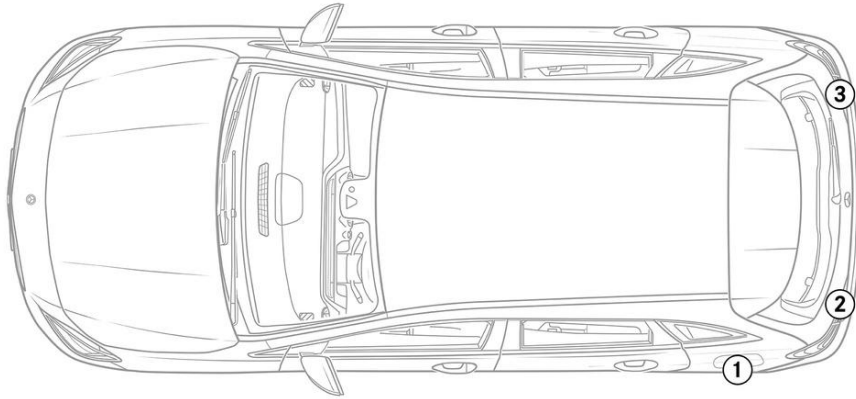

-  安全氣囊
-  氣體產生器
-  安全帶收緊裝置
-  輔助保護系統 (SRS) 控制單元
-  氣壓撐桿 / 氣動彈簧
-  低電壓電瓶
-  汽油 燃油箱

提醒: 詳細訊息請參考 [救援指南](#)。

1. 確認/識別

②

B 220

③

4MATIC