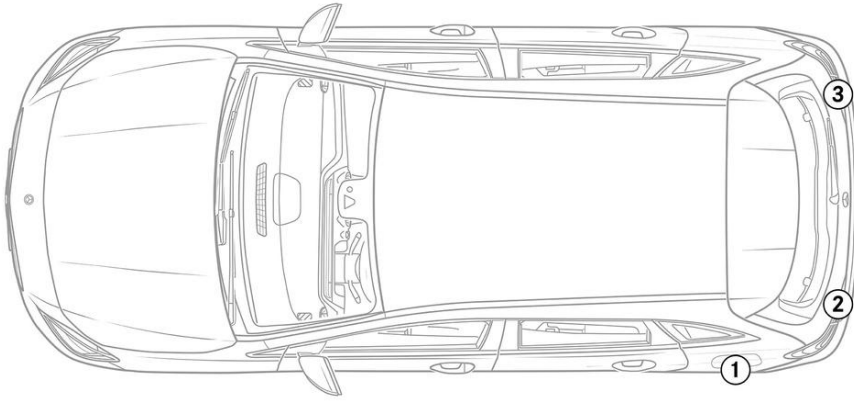

- 
安全氣囊
- 
氣體產生器
- 
安全帶收緊裝置
- 
輔助保護系統 (SRS) 控制單元
- 
氣壓撐桿 / 氣動彈簧
- 
低電壓電瓶
- 
柴油機 燃油箱

提醒: 詳細訊息請參考 [救援指南](#)。

1. 確認/識別

②

B 220d

③

4MATIC