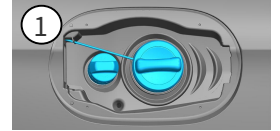

- 
安全氣囊
- 
氣體產生器
- 
安全帶收緊裝置
- 
輔助保護系統 (SRS) 控制單元
- 
氣壓撐桿 / 氣動彈簧
- 
低電壓電瓶
- 
柴油機 燃油箱

提醒: 詳細訊息請參考 [救援指南](#)。

1. 確認/識別

②

B 220d

③

4MATIC