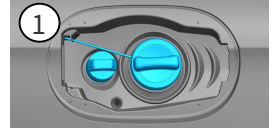

- 
安全氣囊
- 
氣體產生器
- 
安全帶收緊裝置
- 
輔助保護系統 (SRS) 控制單元
- 
氣壓撐桿 / 氣動彈簧
- 
低電壓電瓶
- 
柴油機 燃油箱

提醒: 詳細訊息請參考 [救援指南](#)。

1. 確認/識別

②

B 220d