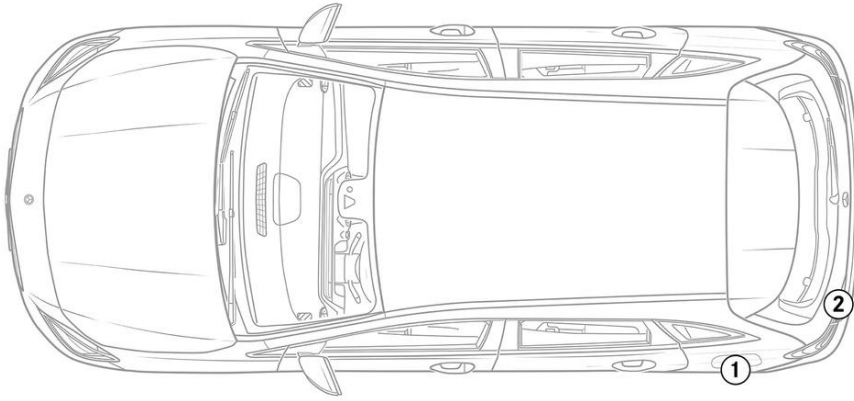

- 
安全氣囊
- 
氣體產生器
- 
安全帶收緊裝置
- 
輔助保護系統 (SRS) 控制單元
- 
氣壓撐桿 / 氣動彈簧
- 
低電壓電瓶
- 
柴油機 燃油箱

提醒: 詳細訊息請參考 [救援指南](#)。

1. 確認/識別

②

B160d