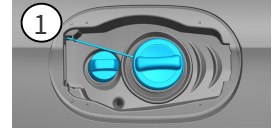

- 
安全氣囊
- 
氣體產生器
- 
安全帶收緊裝置
- 
輔助保護系統 (SRS) 控制單元
- 
氣壓撐桿 / 氣動彈簧
- 
低電壓電瓶
- 
柴油機 燃油箱

提醒: 詳細訊息請參考 [救援指南](#)。

1. 確認/識別

②

B160d