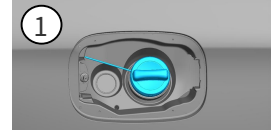

- 
安全氣囊
- 
氣體產生器
- 
安全帶收緊裝置
- 
輔助保護系統 (SRS) 控制單元
- 
主動式行人保護系統
- 
氣壓撐桿 / 氣動彈簧
- 
低電壓電瓶
- 
汽油 燃油箱

提醒: 詳細訊息請參考 [救援指南](#)。

1. 確認/識別

2
A 250