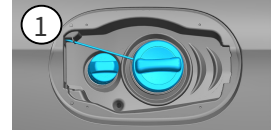

-   
安全氣囊
-   
氣體產生器
-   
安全帶收緊裝置
-   
輔助保護系統 (SRS) 控制單元
-   
主動式行人保護系統
-   
氣壓撐桿 / 氣動彈簧
-   
低電壓電瓶
-   
柴油機 燃油箱

提醒: 詳細訊息請參考 [救援指南](#)。

1. 確認/識別

②

**A220d**

③

**4MATIC**