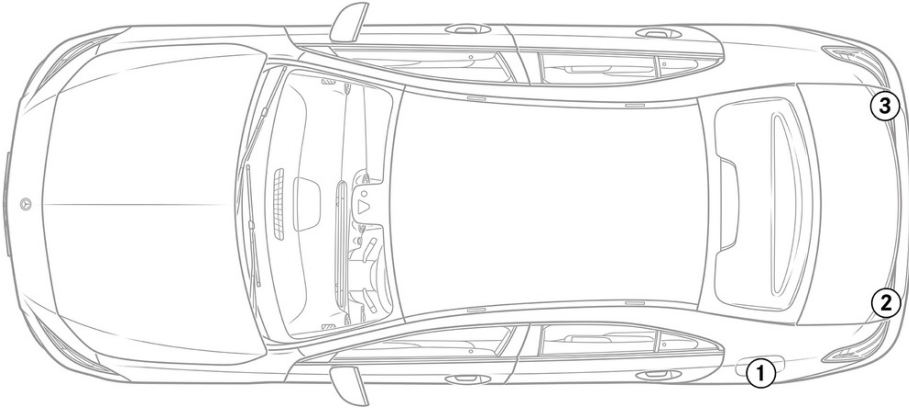

-   
安全氣囊
-   
氣體產生器
-   
安全帶收緊裝置
-   
輔助保護系統 (SRS) 控制單元
-   
主動式行人保護系統
-   
氣壓撐桿 / 氣動彈簧
-   
低電壓電瓶
-   
柴油機 燃油箱

提醒: 詳細訊息請參考 [救援指南](#)。

1. 確認/識別

②

**A220d**

③

**4MATIC**