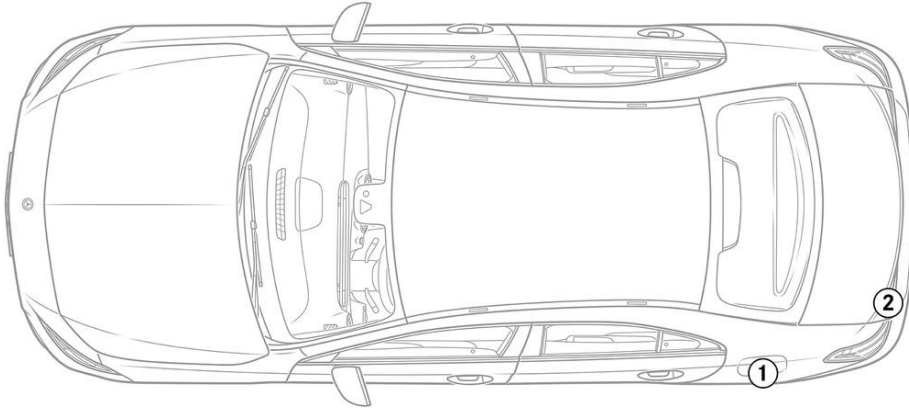

-  安全氣囊
-  氣體產生器
-  安全帶收緊裝置
-  輔助保護系統 (SRS) 控制單元
-  主動式行人保護系統
-  氣壓撐桿 / 氣動彈簧
-  低電壓電瓶
-  柴油機 燃油箱

提醒: 詳細訊息請參考 [救援指南](#)。

1. 確認/識別

②
A220d