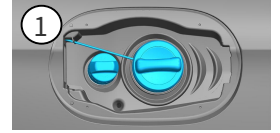

-  安全氣囊
-  氣體產生器
-  安全帶收緊裝置
-  輔助保護系統 (SRS) 控制單元
-  主動式行人保護系統
-  氣壓撐桿 / 氣動彈簧
-  低電壓電瓶
-  柴油機 燃油箱

提醒: 詳細訊息請參考 [救援指南](#)。

1. 確認/識別

②
A220d