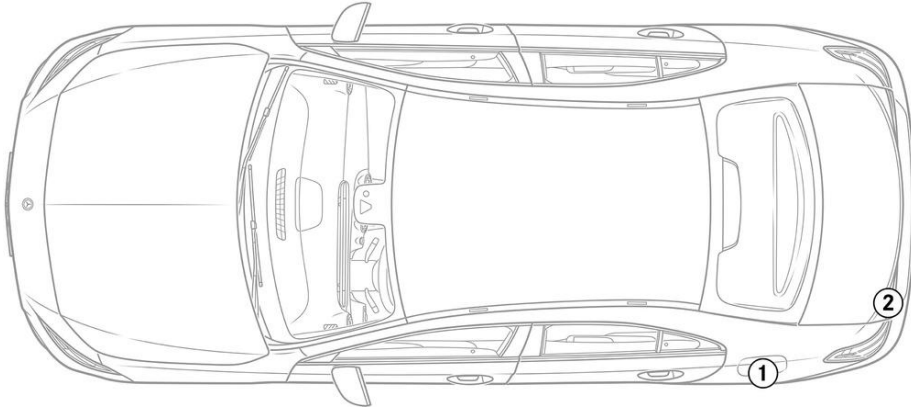

-  安全氣囊
-  氣體產生器
-  安全帶收緊裝置
-  輔助保護系統 (SRS) 控制單元
-  主動式行人保護系統
-  氣壓撐桿 / 氣動彈簧
-  低電壓電瓶
-  柴油機 燃油箱

提醒: 詳細訊息請參考 [救援指南](#)。

1. 確認/識別

②
A200d