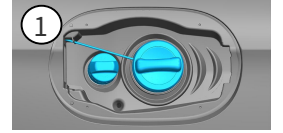

-  安全氣囊
-  氣體產生器
-  安全帶收緊裝置
-  輔助保護系統 (SRS) 控制單元
-  主動式行人保護系統
-  氣壓撐桿 / 氣動彈簧
-  低電壓電瓶
-  柴油機 燃油箱

提醒: 詳細訊息請參考 [救援指南](#)。

1. 確認/識別

②
A200d